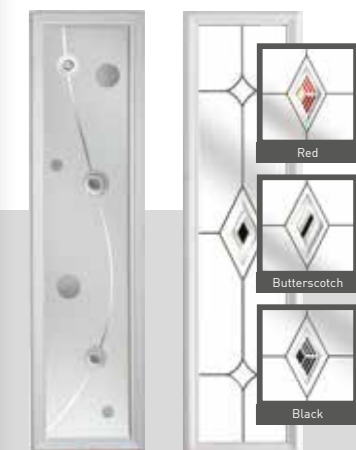

Ludlow 2 CFT 2.2 Schwarzbraun Frame

Ludlow 2 Prairie

Ludlow 2 Waikato

Ludlow 2 Quad Black

Ludlow 2 CTB 19.2

Ludlow Bistrita

Protomac    Diamond Black & White

Ludlow 2 Infinity